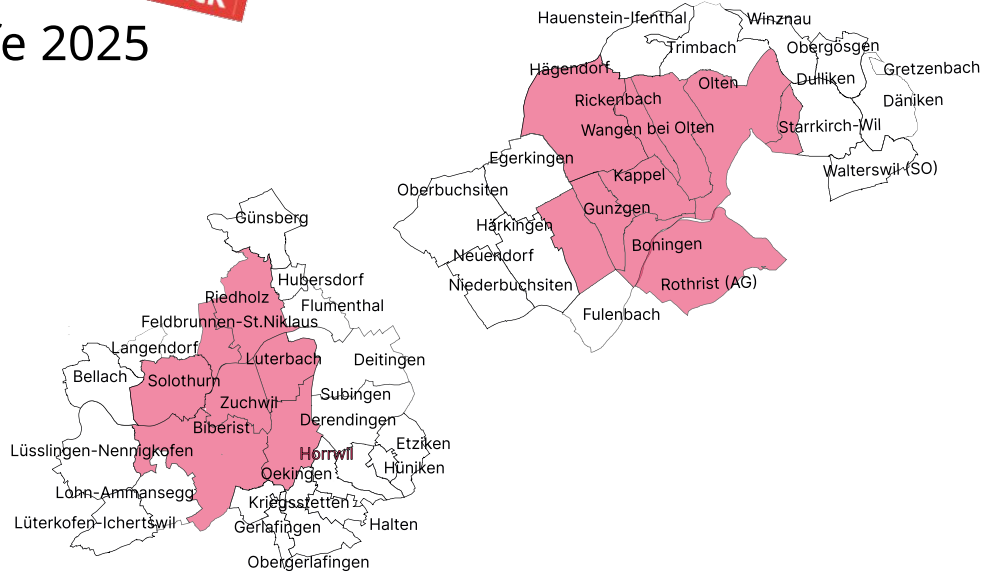

Regionaltarife 2025

Media Schweiz AG
 Talstrasse 37
 8808 Pfäffikon SZ
 info@media-schweiz.com
 T: +41 58 404 04 44

Verbreitete Auflage:
 21'821 Exemplare

Erscheinungsweise:
 Freitags

Annahmeschluss:
 Mittwoch, 12:00 Uhr

Rund ums Fahrzeug
Gesundheit / Wohlbefinden
Freizeit und Hobby
Partnersuche

Last Minute
Gastronomie
Lebensberatung
Finanzen / Treuhand

Technische Daten

Satzspiegel max.	286 x 425 mm
Rasterweite	60L / cm
Punktform	AM-Raster (elliptische Punktform)
Druckzunahme	bei 50% C/M/Y/K = 26% nach Murray-Davis-Formel
Rasterpunkt	erstdruckender Ton 2%, bei Bildabschluss 3%, in der Tiefe 95%
Flächendeckung	max. 260%
Empfohlene Graubalance	Cyan 30%, Magenta 24%, Yellow 24%