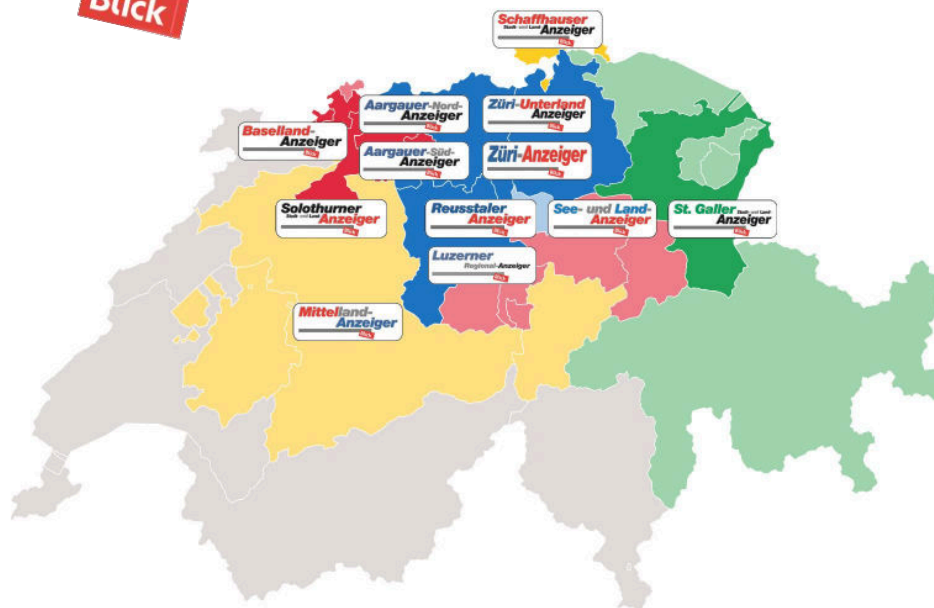

Schweizer Kombi

Tarife 2025

Blick

Media Schweiz AG
 Talstrasse 37
 8808 Pfäffikon SZ
 info@media-schweiz.com
 T: +41 58 404 04 44

Verbreitete Gesamtauflage:
 299'320 Exemplare

Erscheinungsweise:
 Freitags

Annahmeschluss:
 Mittwoch, 12:00 Uhr

Preise und Fixformate

1/1-Seite
 286 x 425 mm

1/2-Seite
 286 x 200 mm

1/4-Seite
 286 x 100 mm

1/4-Seite
 141 x 200 mm

1/8-Seite
 286 x 50 mm

1/8-Seite
 141 x 100 mm

12 Zeitungen und Verteilgebiete