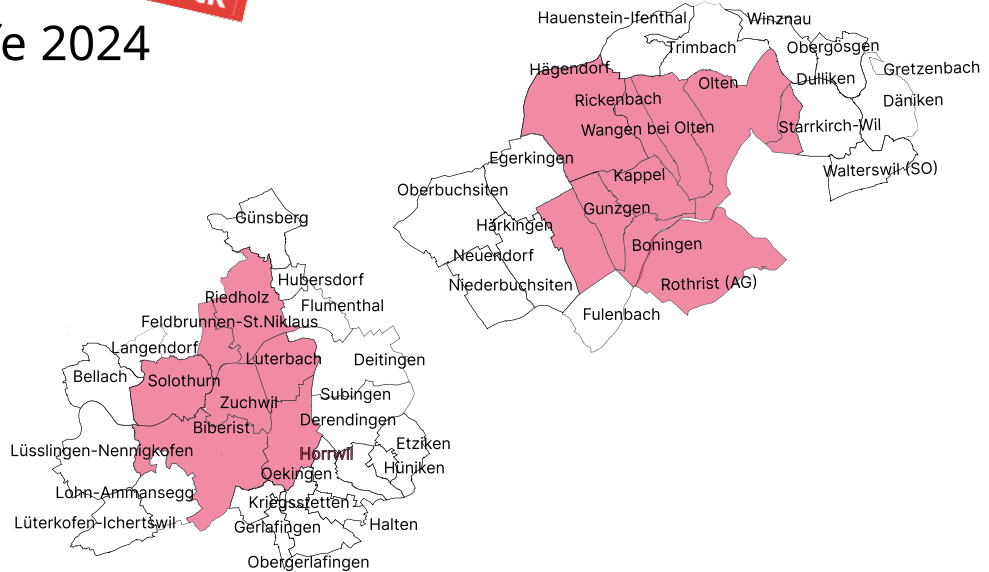

Regionaltarife 2024

Media Schweiz AG
 Talstrasse 37
 8808 Pfäffikon SZ
 info@media-schweiz.com
 T: +41 58 404 04 44

Verbreitete Auflage:
 21'821 Exemplare

Erscheinungsweise:
 Freitags

Annahmeschluss:
 Mittwoch, 12:00 Uhr