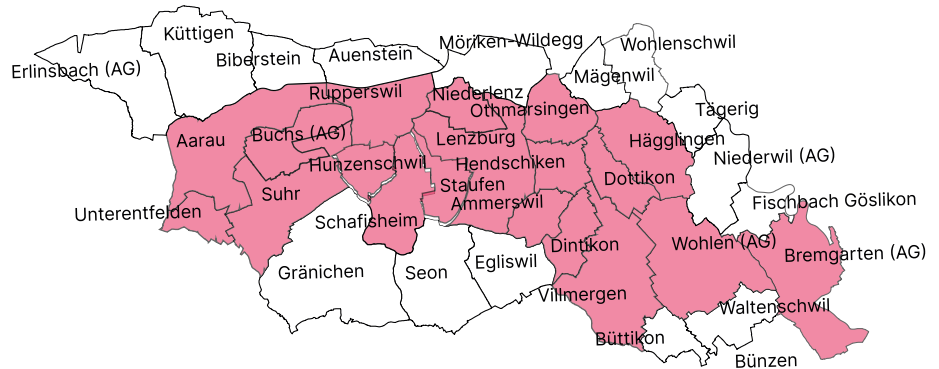

Aargauer-Süd-Anzeiger

Blick

Regionaltarife 2024

Media Schweiz AG
Talstrasse 37
8808 Pfäffikon SZ
info@media-schweiz.com
T: +41 58 404 04 44

Verbreitete Auflage:
25'468 Exemplare

Erscheinungsweise:
Freitags

Annahmeschluss:
Mittwoch, 12:00 Uhr

Preise und Fixformate

Preistabelle

Standardformate	Format mm	4-farbig
1/1 Seite	286 x 425 mm	CHF 2'340.00
1/2 Seite quer	286 x 200 mm	CHF 1'670.00
1/4 Seite quer	286 x 100 mm	CHF 1'190.00
1/4 Seite hoch	141 x 200 mm	CHF 1'190.00
1/8 Seite quer	286 x 50 mm	CHF 710.00
1/8 Seite hoch	141 x 100 mm	CHF 710.00
Sondertarif	Format mm	4-farbig
Titelseite	170 x 180 mm	CHF 1'590.00

mm-Grundpreis: CHF 2.39